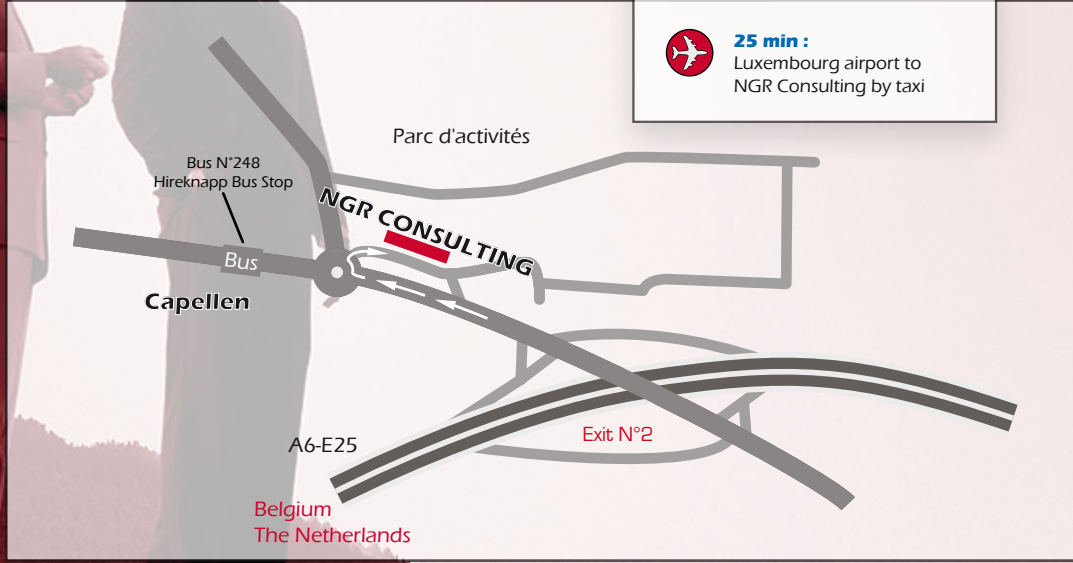

- 
Direct access :
 France - Belgium - Germany
- 
20 min :
 Luxembourg train station
- 
 Bus N°248
 Hireknapp Bus Stop
- 
25 min :
 Luxembourg airport to
 NGR Consulting by taxi

Parc d'activités de Capellen
 38 Rue Pafebruch
 L-8308 Capellen
 LUXEMBOURG